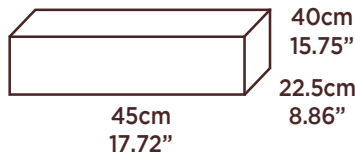

# 69037

← 2.03m x 1.52m x 51cm  
80" x 60" x 20"

TM ALWAYSZAIRE COMFORT  
CHOICE FORTECH AIRBED  
WITH BUILT-IN AC PUMP

10,56kg  
23,28lb

INFLATION TIME  
Temps de gonflage  
Tiempo de inflado  
Aufblaszeit  
Opblaastijd  
Tempo di gonfiaggio