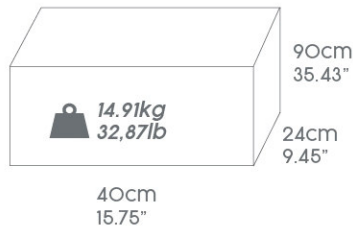

HANDLES
Poignées
Agarradera
Handgriffe
Handgrepen
Maniglie
Uchwyty

ITEM · Article · Artículo · Artikel · Artikel · Prodotto · Artykuł

65096

← 291 x 127 x 46cm
9'6" x 50" x 18"

TM HYDRO-FORCE MARINE PRO

CAPACITY
Capacité
Capacidad
Kapazität
Hoedanigheid
Capacità
Pojemność

MAX LOAD
Charge max
Carga máxima
Maximale tragkraft
Max belasting
Carico massimo
Maksymalne obciążenie

MATERIAL · Matériel · Material · Material · Materiaal · Materiale · Material

TRITECHTM

KEY FEATURES · Caractéristiques · Características · Eigenschaften · Kenmerken · Caratteristiche · Cechy