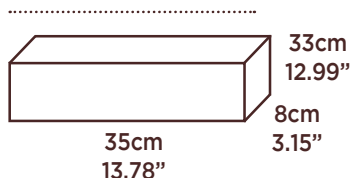

FLOCKED TOP
 Dessus floqué
 Superficie flocada
 Beflockte oberfläche
 Geflockte bovenkant
 Superficie floccata
 Welurowe pokrycie

ITEM • Article • Artículo • Artikel • Artikel • Prodotto • Artykuł

67223

← 185 x 76 x 28cm
 73" x 30" x 11"

TM AEROLUXE AIRBED
 WITH BUILT-IN FOOT PUMP

2.26kg
 4,982lb

MATERIAL • Matériel • Material • Material • Materiaal • Materiale • Materiał

COIL BEAM CONSTRUCTION
 Construction avec profilé en ressort
 Estructura Coil Beam
 Coil Beam bauweise
 Coil-Beam constructie
 Costruzione Coil Beam
 Konstrukcja Coil Beam