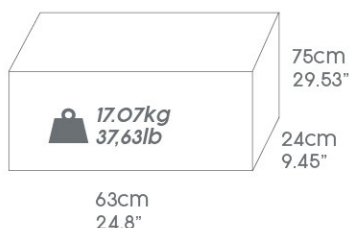

ITEM · Article · Artículo · Artikel · Artikel · Prodotto · Artykuł

65052

330 x 94cm
10'10" x 37"

TM HYDRO-FORCE KAYAK VENTURA

CAPACITY
Capacité
Capacidad
Kapazität
Hoedanigheid
Capacità
Pojemność

MAX LOAD
Charge max
Carga máxima
Maximale dragkraft
Max belasting
Carico massimo
Maksymalne obciążenie