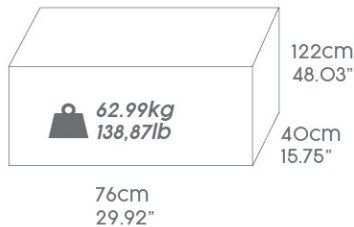

HF
HYDRO-FORCE™

HANDLES
Poignées
Agarradera
Handgriffe
Handgrepen
Maniglie
Uchwyty

ITEM · Article · Artículo · Artikel · Artikel · Prodotto · Artykuł

65062

380 x 180 x 46cm
12'6" x 71" x 18"

TM HYDRO-FORCE SUNSAILLE

CAPACITY
Capacité
Capacidad
Kapazität
Hoedanigheid
Capacità
Pojemność

MAX LOAD
Charge max
Carga máxima
Maximale tragkraft
Max belasting
Carico massimo
Maksymalne obciążenie

MATERIAL · Matériel · Material · Material · Materiaal · Materiale · Material